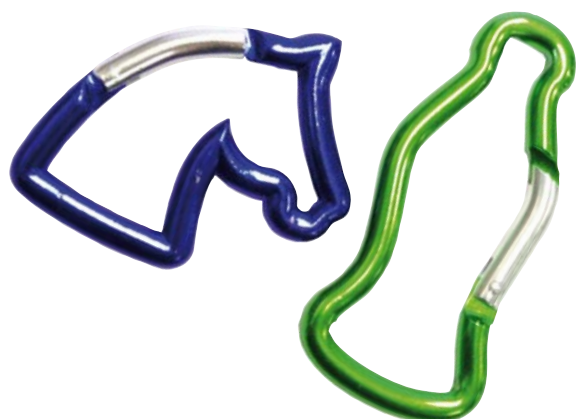

## Portachiavi a moschettone

**Modello:** delfino

pesce

# CHIAVI

Portachiavi a moschettone

**Modello:** 124 dollaro  
osso

Portachiavi a moschettone

**Modello:** cuore grande  
cuore piccolo

Portachiavi a moschettone

**Modello:** cavallo  
bottiglia

Portachiavi con anello

**Modello:** MAD/50  
**Confezione:** 50 pz.

**Portachiavi con anello**

**Modello:** MAD/60

**Confezione:** 50 pz.

**Targhetta monocolore**

**Modello:** 55 MONOCOLORE

**Confezione:** 100 pz.

**Caratteristiche:** monocolore (bianco, nero, giallo, arancione, rosso, azzurro, blu, verde, marrone, bronzo)